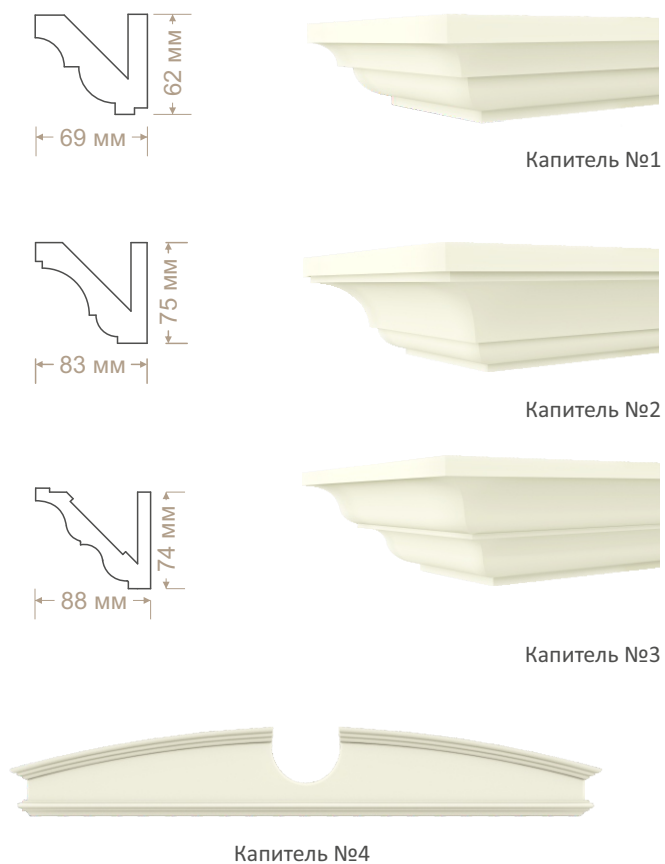

Раздвижные межкомнатные перегородки

Раздвижные межкомнатные перегородки

2 полотна в проеме №1. Крепление к потолку

2 полотна в проеме №2. Крепление к потолку

2 полотна в проеме №3. Крепление к потолку

3 полотна в проеме №1. Крепление к потолку

3 полотна в проеме №2. Крепление к потолку

  
DIA VERDI  
  
ФАБРИКА ДИЗАЙНЕРСКОЙ МЕБЕЛИ И ИНТЕРЬЕРА

*Декоративные  
и прочие  
элементы.*

Погонажные изделия: Наличники телескопические

Погонажные изделия: Капители. Плинтоны