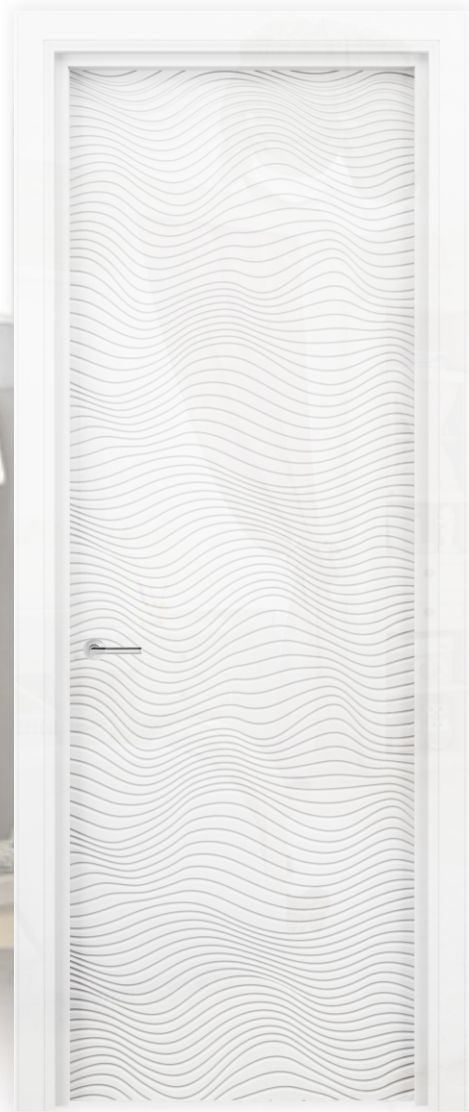

Стандартная отделка коллекции (шпон). Стандартная окраска по шпону:
RAL 3015, RAL 5012, RAL 5024, RAL 6019, RAL 7001, RAL 7035, RAL 7038, RAL 7040,
RAL 7044, RAL 7047, RAL 9001, RAL 9002, RAL 9003, RAL 9010, RAL 9016, RAL A-1
Пatina по краске: «Орех», «Золото антик», «Золото шампань», «Серебро».
Полотно без притвора на скрытых петлях.
Телескопический наличник.
Компланарный короб (опция)

Конструктивные особенности:

Каркас полотна из инженерного массива сосны, облицован с двух сторон MDF - панелями t = 10мм.
Короб из инженерного массива сосны, комбинированного с MDF, для стен толщиной от 10 см.
Доборные элементы шириной 10 и 20 см.
Скрытые петли (Italy)