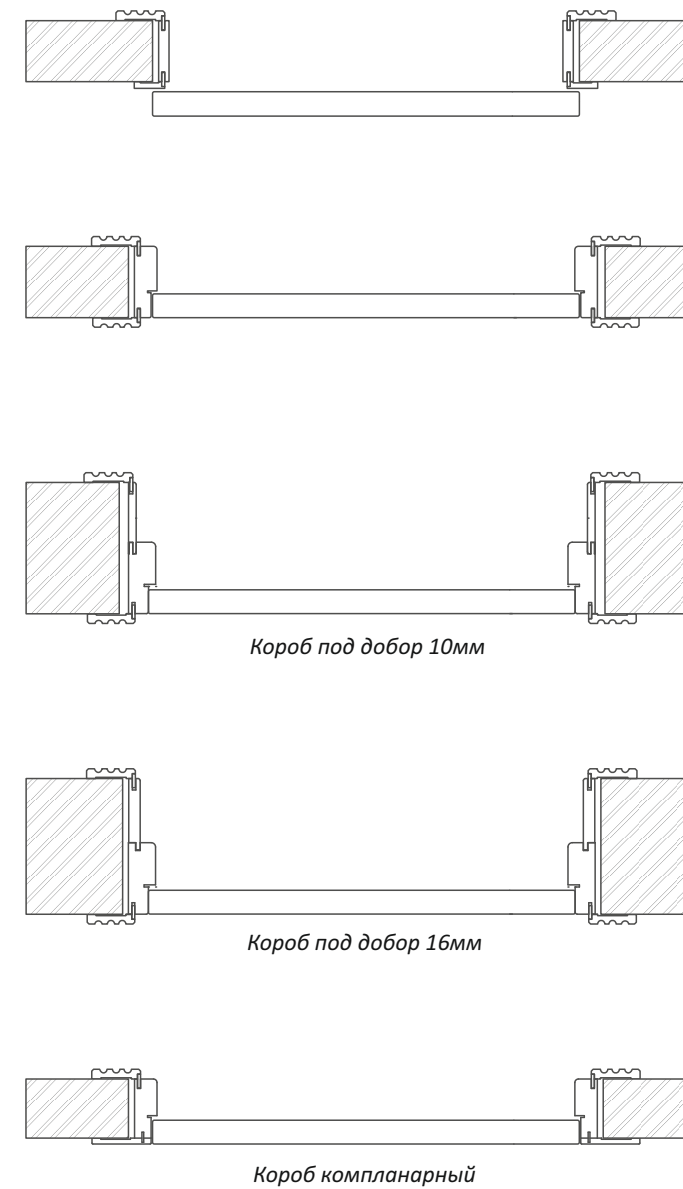

Варианты багетной раскладки

Короба и доборные элементы