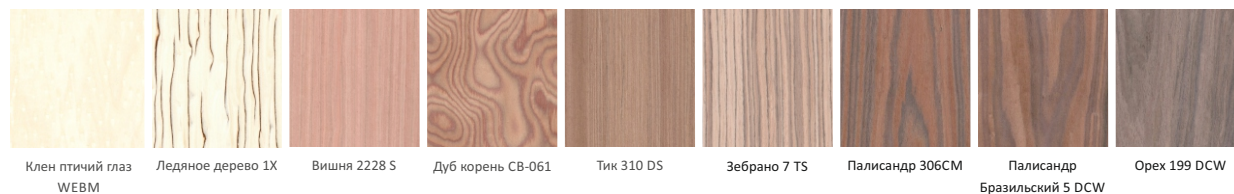

Module PF3

Module 07

Стандартная отделка коллекции (шпон). Стандартная окраска по шпону: RAL 3015, RAL 5012, RAL 5024, RAL 6019, RAL 7001, RAL 7035, RAL 7038, RAL 7040, RAL 7044, RAL 7047, RAL 9001, RAL 9002, RAL 9003, RAL 9010, RAL 9016, RAL A-1  
Пatina по краске: «Орех», «Золото антик», «Золото шампань», «Серебро».  
Полотно без притвора на скрытых петлях.  
Телескопический наличник.  
Компланарный короб (опция)